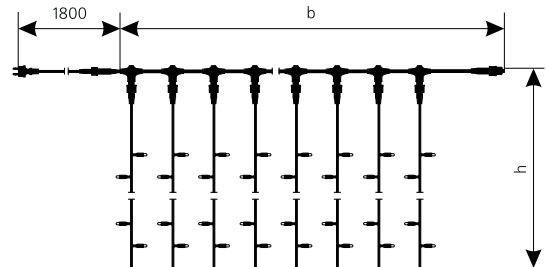

ГІРЛЯНДА "CURTAIN"

Код замовлення	Розмір, б x h	Кількість джерел світла	Потужність, Вт	Колір кабелю	Колір джерела світла	Кількість в упаковці, шт
10008243	2м x 1,5м можливість з'єднання до 8 гірлянд	456 LED = 24 сегм. x 19 LED	27,36	●	○	2
10008247					●	2
10008250					●	2
10008248				○	○	2
10008246					●	2
10008241					●	2
10008249	2м x 3м можливість з'єднання до 4 гірлянд	912 LED = 24 сегм. x 38 LED	54,72	●	○	2
10008244					●	2
10008244					●	2
10008254				○	○	2
10008258					●	2
10008260					●	2
10008259	2м x 7м можливість з'єднання до 2 гірлянд	1520 LED = 20 сегм. x 76 LED	91,2	●	○	2
10008257					●	2
10008252					●	2
10008255				○	○	2
10008236					●	2
10008240					●	2
10008238	○	○	2			
10008235		●	2			
10008239		●	2			
10008237	○	2