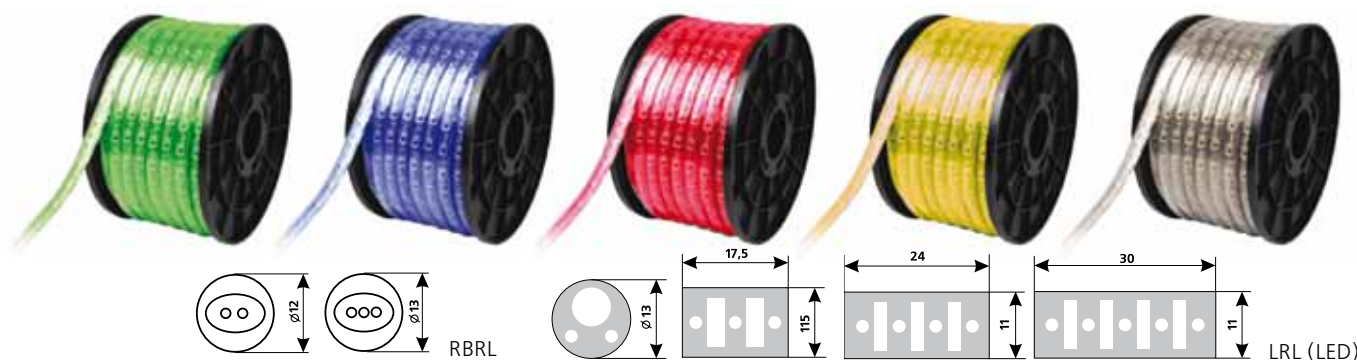

СВІТЛОВИЙ ДРІТ RBRL x 3

Код замовлення	Потужність/1 лампа, Вт	Діаметр перерізу, мм	Кількість джерел світла (лампа)/ 1м	Кількість в бухті, м	Колір світлового кабелю
10008841	0,45	13	36	100	○
10008842					●
10008843					●
10008844					●
10008845					●
10008846					●

СВІТЛОВИЙ ДРІТ LED LRL x 2

Код замовлення	Потужність/1 LED, Вт	Розмір перерізу, мм	Кількість джерел світла (LED)/ 1м	Кількість в бухті, м	Колір світлового кабелю
10008810	0,07	13	36	100	○
10008811					●
10008812					●
10008813					●
10008814					●
10008814					●

СВІТЛОВИЙ ДРІТ LED LRL x 3

Код замовлення	Потужність/1 LED, Вт	Розмір перерізу, мм	Кількість джерел світла (LED)/ 1м	Кількість в бухті, м	Колір світлового кабелю
10008815	0,07	11,5x17,5	72	50	○
10008816					●
10008817					●
10008818					●
10008819					●
10008819					●

СВІТЛОВИЙ ДРІТ LED LRL x 4

Код замовлення	Потужність/1 LED, Вт	Розмір перерізу, мм	Кількість джерел світла (LED)/ 1м	Кількість в бухті, м	Колір світлового кабелю
10008820	0,07	11x24	90	50	○
10008821					●
10008822					●
10008823					●
10008824					●
10008824					●

СВІТЛОВИЙ ДРІТ LED LRL x 5

Код замовлення	Потужність/1 LED, Вт	Розмір перерізу, мм	Кількість джерел світла (LED)/ 1м	Кількість в бухті, м	Колір світлового кабелю
10008825	0,07	11x30	120	50	○
10008826					●
10008827					●
10008828					●
10008829					●
10008829					●

СВІТЛОВИЙ ДРІТ • Neoflex

Код замовлення	Потужність/1 LED, Вт	Розмір перерізу, мм	Кількість джерел світла (лампа)/ 1м	Кількість в бухті, м	Колір джерела світла
10008830	0,06	16x23	80	50	○
10008831					●
10008832					●
10008833					●
10008834					●
10008834					●