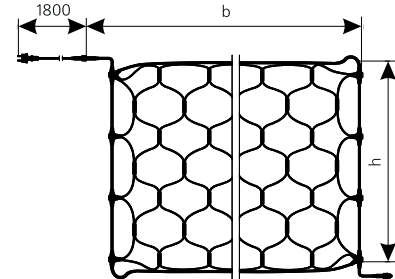

ГІРЛЯНДА "ICICLE"

Код замовлення	Розмір, б x h	Кількість джерел світла	Потужність, Вт	Колір кабелю	Колір джерела світла	Кількість в упаковці, шт
10008288	2м x 0,5м з'єднання з іншими гірляндами неможливе	90 LED = (4LED/6LED/10LED/6LED/4LED) x 3	5,4	●	●	10
10008285					●	10
10008283					○	10
10008287				○	●	10
10008284					●	10
10008286					○	10
10008271	2м x 0,5м можливість з'єднання до 8 гірлянд	90 LED = (4LED/6LED/10LED/6LED/4LED) x 3	5,4	●	○	10
10008274					●	10
10008279					●	10
10008276				○	○	10
10008273					●	10
10008277					●	10
10008270	2м x 0,9м можливість з'єднання до 8 гірлянд	120 LED = (6LED/8LED/12LED/8LED/6LED) x 3	7,2	●	○	10
10008272					●	10
10008278					●	10
10008275				○	○	10
10008263					●	10
10008266					●	10
10008269	2м x 0,9м можливість з'єднання до 8 гірлянд	120 LED = (6LED/8LED/12LED/8LED/6LED) x 3	7,2	●	○	10
10008267					●	10
10008265					●	10
10008262				○	○	10
10008268					●	10
10008264					●	10

ДЛЯ НАСТУПНИХ МОДЕЛЕЙ ПРИСУТНІЙ КОНТРОЛЕР:

10008283, 10008284, 10008285, 10008286, 10008287, 10008288

ГІРЛЯНДА "NET"

Код замовлення	Розмір, б x h	Кількість джерел світла	Потужність, Вт	Колір кабелю	Колір джерела світла	Кількість в упаковці, шт
10008297	2,5м x1,2м можливість з'єднання до 8 гірлянд	406 LED, здвоєне розташування LED	24,36	●	●	5
10008295					○	5
10008298					○	5
10008296					○	5

Здвоєне розташування LED

ГІРЛЯНДА "WATERFALL"

Код замовлення	Розмір, б	Кількість джерел світла	Потужність, Вт	Колір кабелю	Колір джерела світла	Кількість в упаковці, шт
10008333	3 м	320 LED = 5 сегментів x 64LED	19,2	○	○	10
10008335					●	10
10008337					○	10
10008336					●	10
10008334					●	10
10008338					○	10
10008339	3 м	640 LED = 10 сегментів x 64LED	38,4	○	●	10
10008340					●	10