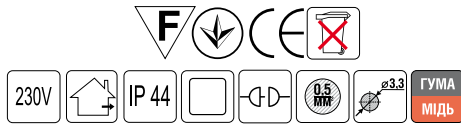

ГІРЛЯНДА "STRING"

Код замовлення	Розмір, б	Кількість джерел світла	Потужність, Вт	Колір кабелю	Колір джерела світла	Кількість в упаковці, шт
10008303	10 м = 2 модуля x 5 м можливість з'єднання до 8 гірлянд	200 LED = 2 модуля x 100 LED	12	●	○	10
10008307					●	10
10008312					●	10
10008308					●	10
10008305					●	10
10008310					●	10
10008302				○	○	10
10008306					○	10
10008311					○	10
10008309					○	10
10008304					○	10
10008304					○	10