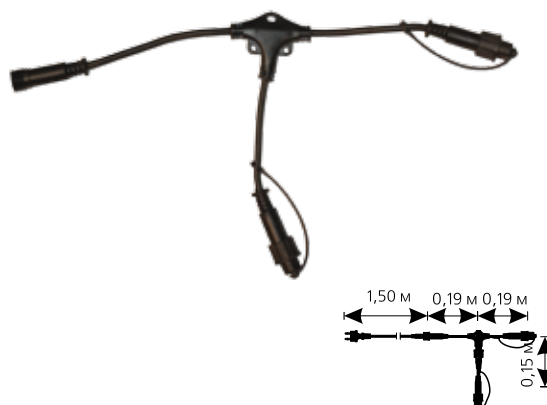

Конектор для гірлянд T-типу 2 виходи IP44

Код замовлення	Колір	Кількість в упаковці, шт.
10008179	чорний	1