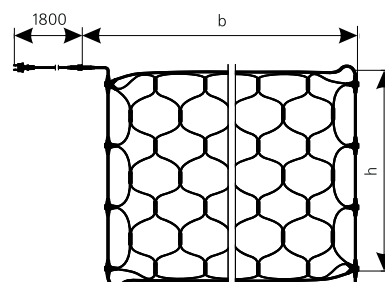

ГІРЛЯНДА "NET"

Код замовлення	Розмір, б	Кількість джерел світла	Потужність, Вт	Колір кабелю	Колір джерела світла	Кількість в упаковці, шт
10008299	2,5 x1 м	184 bulb	5,4	○	●	10