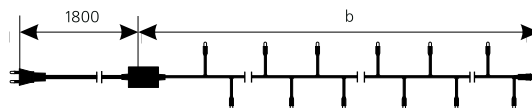

ГІРЛЯНДА "PINE"

Код замовлення	Розмір, б	Кількість джерел світла	Потужність, Вт	Колір кабелю	Колір джерела світла	Кількість в упаковці, шт
10008300	3 м	200 bulb	67,2	●	○	8
10008301					●	8