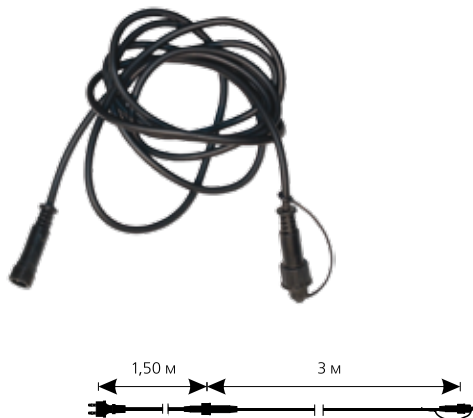

Конектор для гірлянд з одним виходом 3 м. IP44

Код замовлення	Колір	Кількість в упаковці, шт.
10008178	чорний	-