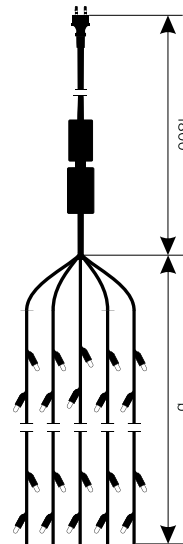

ГІРЛЯНДА "ICICLE"

Код замовлення	Розмір, б x h	Кількість джерел світла	Потужність, Вт	Колір кабелю	Колір джерела світла	Кількість в упаковці, шт
10008288	2м x 0,5м з'єднання з іншими гірляндами неможливе	90 LED = (4LED/6LED/10LED/6LED/4LED) x 3	5,4	●	●	10
10008285					●	10
10008283					○	10
10008287				○	●	10
10008284					●	10
10008286					○	10
10008271	2м x 0,5м можливість з'єднання до 8 гірлянд	90 LED = (4LED/6LED/10LED/6LED/4LED) x 3	5,4	●	○	10
10008274					●	10
10008279					●	10
10008276				○	○	10
10008273					●	10
10008277					●	10
10008270	2м x 0,9м можливість з'єднання до 8 гірлянд	120 LED = (6LED/8LED/12LED/8LED/6LED) x 3	7,2	●	○	10
10008272					●	10
10008278					●	10
10008275				○	○	10
10008263					●	10
10008266					●	10
10008269	2м x 0,9м можливість з'єднання до 8 гірлянд	120 LED = (6LED/8LED/12LED/8LED/6LED) x 3	7,2	●	○	10
10008267					●	10
10008265					●	10
10008262				○	○	10
10008268					●	10
10008264					●	10

ДЛЯ НАСТУПНИХ МОДЕЛЕЙ ПРИСУТНІЙ КОНТРОЛЕР:

10008283, 10008284, 10008285, 10008286, 10008287, 10008288

ГІРЛЯНДА "NET"

Код замовлення	Розмір, б x h	Кількість джерел світла	Потужність, Вт	Колір кабелю	Колір джерела світла	Кількість в упаковці, шт
10008297	2,5м x1,2м можливість з'єднання до 8 гірлянд	406 LED, здвоєне розташування LED	24,36	●	●	5
10008295					○	5
10008298					○	5
10008296					○	5

ГІРЛЯНДА "BELT"

Код замовлення	Розмір, б	Кількість джерел світла	Потужність, Вт	Колір кабелю	Колір джерела світла	Кількість в упаковці, шт
10008234	10 м	20 Ламп= 2 Лампи/ 1м	макс. 300	●	на вибір, окремо комплектується лампами розжарювання або LED	10
10008233	50 м	200 Ламп= 4 Лампи/ 1м	макс. 3000	●	на вибір, окремо комплектується лампами розжарювання або LED	10
10008232	100 м	200 Ламп= 2 Лампи/ 1м	макс. 3000	●	на вибір, окремо комплектується лампами розжарювання або LED	10