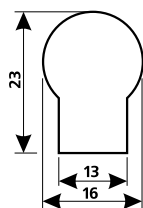

СВІТЛОВИЙ ДРІТ • Neoflex

Код замовлення	Потужність/1 LED, Вт	Розмір перерізу, мм	Кількість джерел світла (лампа)/ 1м	Кількість в бухті, м	Колір джерела світла
10008830	0,06	16x23	80	50	○
10008831					●
10008832					●
10008833					●
10008834					●
10008834					●