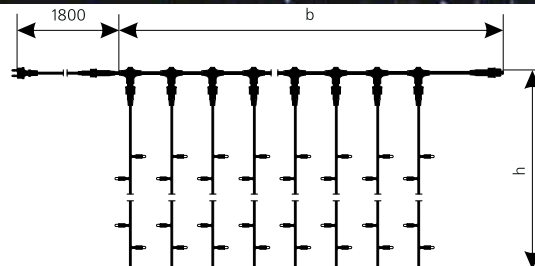

ГІРЛЯНДА "CURTAIN"

Код замовлення	Розмір, б x h	Кількість джерел світла	Потужність, Вт	Колір кабелю	Колір джерела світла	Кількість в упаковці, шт
10008242	2x1,5м	456 LED= 24 сегм. x 19 LED	27,36	○	○	4
10008251					●	4
10008245					●	4
10008253	2x3м	912 LED= 24 сегм. x 38 LED	54,72	○	○	4
10008261					●	4
10008256					●	4