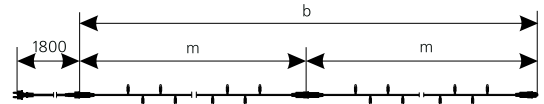

ГІРЛЯНДА "STRING"

Код замовлення	Розмір, б	Кількість джерел світла	Потужність, Вт	Колір кабелю	Колір джерела світла	Кількість в упаковці, шт
10008303	10 м = 2 модуля x 5 м можливість з'єднання до 8 гірлянд	200 LED = 2 модуля x 100 LED	12	●	○	10
10008307					●	10
10008312					●	10
10008308					●	10
10008305					●	10
10008310					●	10
10008302				○	○	10
10008306					○	10
10008311					○	10
10008309					○	10
10008304					○	10
10008304					○	10