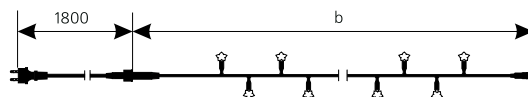

ГІРЛЯНДА "STRING DECOR"

Код замовлення	Розмір, б	Кількість джерел світла	Потужність, Вт	Колір кабелю	Колір джерела світла	Кількість в упаковці, шт
10008313	3 м	50 LED	3	○	○	10
10008317					●	10
10008315					●	10
10008314					●	10
10008316					●	10