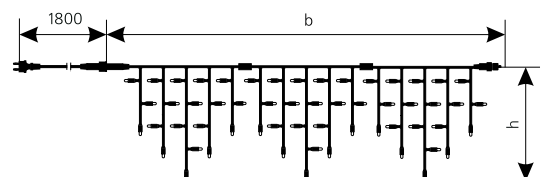

ГІРЛЯНДА "STRING"

Код замовлення	Розмір, б	Кількість джерел світла	Потужність, Вт	Колір кабелю	Колір джерела світла	Кількість в упаковці, шт
10008303	10 м = 2 модуля x 5 м можливість з'єднання до 8 гірлянд	200 LED = 2 модуля x 100 LED	12	●	○	10
10008307					●	10
10008312					●	10
10008308					●	10
10008305					●	10
10008310					●	10
10008302				○	○	10
10008306					○	10
10008311					○	10
10008309					○	10
10008304					○	10
10008304					○	10

ГІРЛЯНДА "ICICLE"

Код замовлення	Розмір, б x h	Кількість джерел світла	Потужність, Вт	Колір кабелю	Колір джерела світла	Кількість в упаковці, шт
10008288	2м x 0,5м з'єднання з іншими гірляндами неможливе	90 LED = (4LED/6LED/10LED/6LED/4LED) x 3	5,4	●	●	10
10008285					●	10
10008283					○	10
10008287				○	●	10
10008284					●	10
10008286					○	10
10008271	2м x 0,5м можливість з'єднання до 8 гірлянд	90 LED = (4LED/6LED/10LED/6LED/4LED) x 3	5,4	●	○	10
10008274					●	10
10008279					●	10
10008276				○	○	10
10008273					●	10
10008277					●	10
10008270	2м x 0,9м можливість з'єднання до 8 гірлянд	120 LED = (6LED/8LED/12LED/8LED/6LED) x 3	7,2	●	○	10
10008272					●	10
10008278					●	10
10008275				○	○	10
10008263					●	10
10008266					●	10
10008269	2м x 0,9м можливість з'єднання до 8 гірлянд	120 LED = (6LED/8LED/12LED/8LED/6LED) x 3	7,2	●	○	10
10008267					●	10
10008265					●	10
10008262				○	○	10
10008268					●	10
10008264					●	10