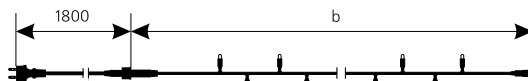

ГІРЛЯНДА "STRING"

Код замовлення	Розмір, б	Кількість джерел світла	Потужність, Вт	Колір кабелю	Колір джерела світла	Кількість в упаковці, шт
10008322	5 м	50 LED	3	○	○	20
10008326					●	10
10008332					●	20
10008328					●	20
10008324					●	20
10008330					●	20
10008321				●	○	20
10008325					●	20
10008331					●	20
10008327					●	20
10008323					●	10
10008329					●	20
10008318	12 м	120 LED	7.2	○	10	
10008320				●	10	
10008319				●	10