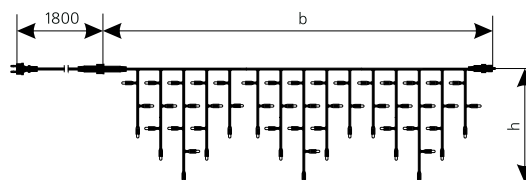

ГІРЛЯНДА "ICICLE"

Код замовлення	Розмір, б x h	Кількість джерел світла	Потужність, Вт	Колір кабелю	Колір джерела світла	Кількість в упаковці, шт
10008280	2x0,5м	90LED= (4LED/6LED/ 10LED/6LED/ 4LED)x3	5,4	○	○	10
10008282					●	10
10008281					●	10