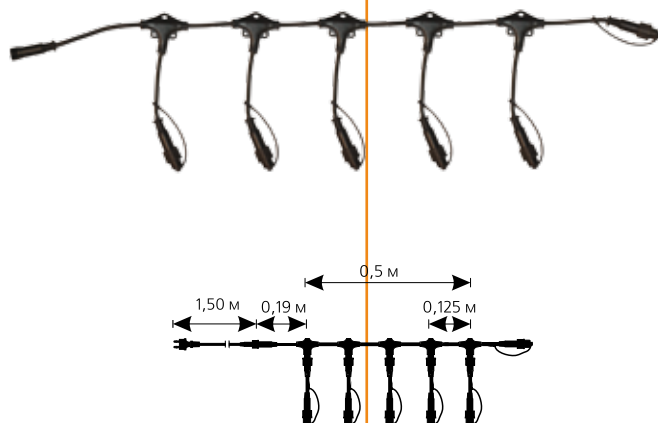

Конектор для гірлянд T-типу 6 виходів IP44

Код замовлення	Колір	Кількість в упаковці, шт.
10008180	чорний	1